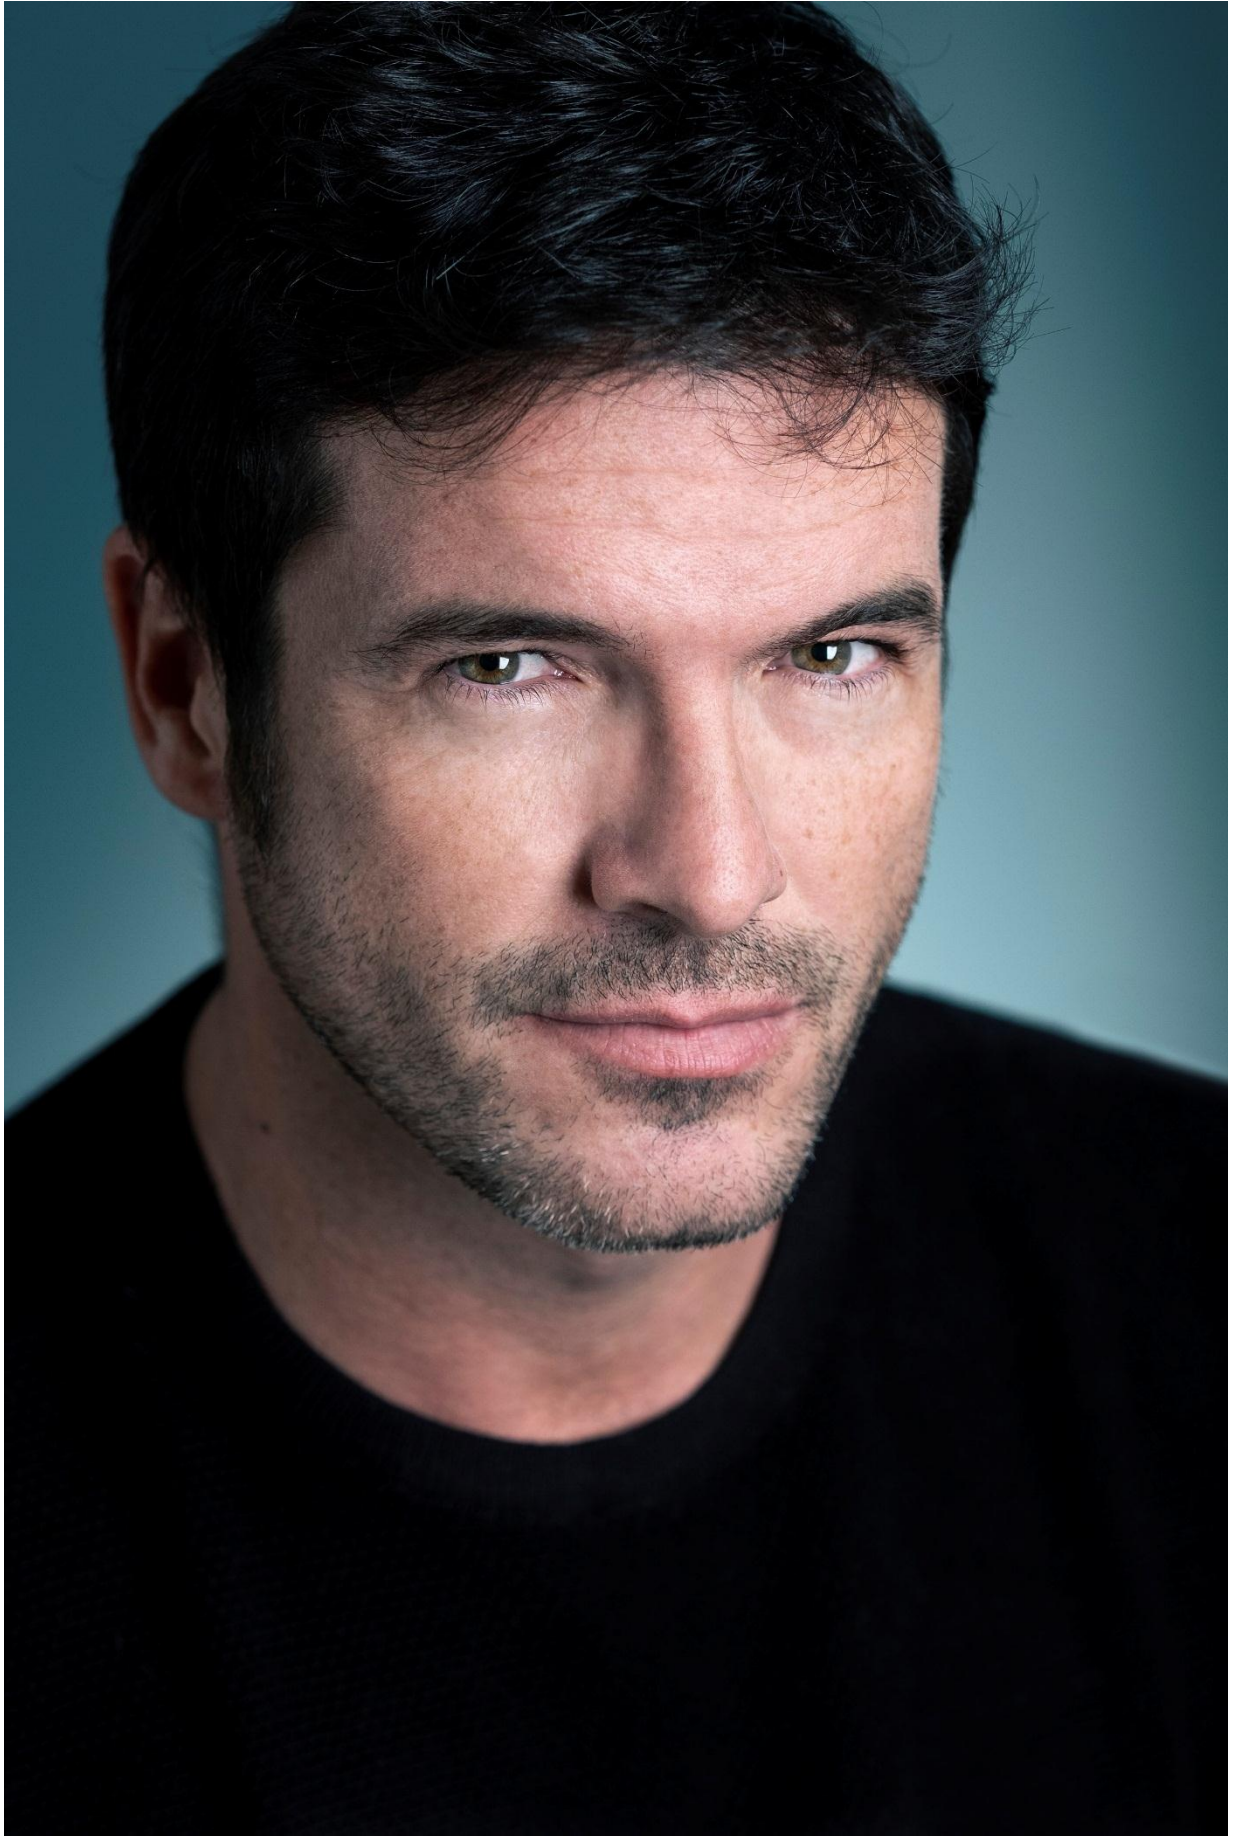

MARCO DE PAULA

TELEVISIÓN

Mujeres de negro. Secundario tv serie. Mexico. 2016-Actualidad.
Juan Diego. Protagonista Nuño Beltran (tv movie). Mexico. 2016
Un día cualquiera. Secundario. Arturo serie. Mexico. 2016
Nueva vida (Serie) (Co-estelar) Prod. Televisa. México. 2013
Rosa Diamante (Serie) (Co-estelar) Prod. Telemundo - Argos. México. 2012-2013
Esperanza del corazón (Serie) (Co-estelar) Prod. Televisa. México. 2011-2012
Valientes (Serie) (Protagonista) Prod. Zebra Producciones. 2009-2010
Planta 25 (Serie) (Protagonista) Prod. Miramon Mendi. 2006-2008
Hospital Central (Serie) (Actor secundario) Prod. Videomedia. 2005 - 2006.
Arrayán (Serie) (Actor secundario) Prod. Linze TV. 2004
20 tantos (Serie) (Protagonista) Prod. BocaBoca. 2003
Nada es para siempre (Serie) (Actor secundario) Prod. video Voz. 2000 - 2001.
Cariño como te odio (Serie) (Actor secundario) Prod. TVE. 1999

CINE

Santiago Apostol- cTeodoro Mexico 2017
Loki 7. Protagonista. Mexico 2016

CORTOMETRAJES

Normalmente Sospechosos (Protagonista) Dir. Manuel Carballo. 2003
Juego Misterioso (cortometraje) (Protagonista) Dir. Cristina Moreno 2001
El Secreto (cortometraje) (Protagonista) Dir. Juan Luis Madrigal. 2001

TEATRO

Actor Perteneiente al grupo de teatro "La Gaviota".
Teatro "El Deseo" Dir Mauricio Meneses. 2016.

FORMACIÓN

Fernando Piernas. Curso Intensivo de Interpretación. 2008
Adam Black. Curso de Monólogos e interpretación. 2002
Juan Carlos Corazza. Curso Intensivo de Improvisación. 1999
Ofelia Angélica. Intensivo de arte dramático. 1996